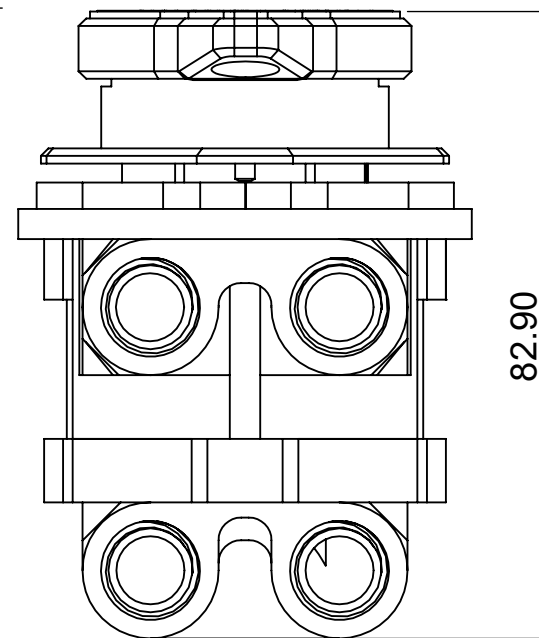

ANDAIR FS2020-D2
MASS 353g

V9 DUPLEX
MASS 300g